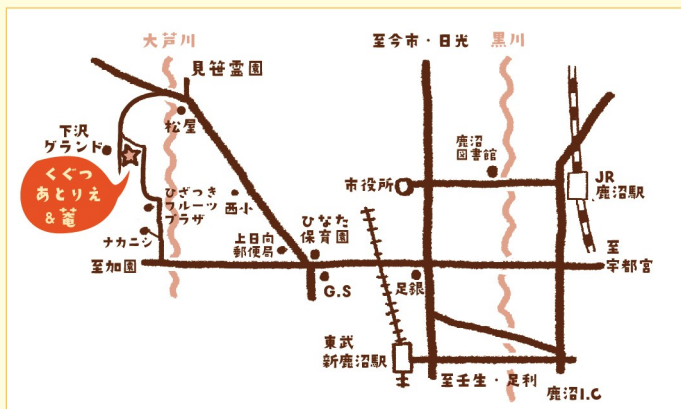

いほり 菴のもよおし

其の式

毎週金曜日は

「囲炉裏でココロノオセントク！」

—大人も楽しむ「くぐつの楽校」

| | | |
|-------|---------|-----------------------------------|
| 第1金曜日 | 「生命の楽校」 | 時間 / 午後7～8時 |
| 第2金曜日 | 「賢治の楽校」 | 定員 / 7名 |
| 第3金曜日 | 「禅の楽校」 | 木戸銭 / 1人 500円 (「菴プロジェクト」会員は無料) |
| 第4金曜日 | 「宇宙の楽校」 | 対象 / 高校生～大人 |